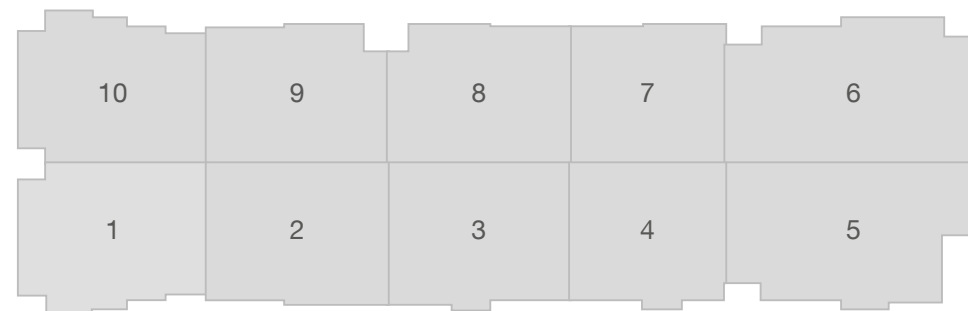

ATLÂNTIDA GREEN SQUARE

POSIÇÃO DAS TORRES E FINAIS DOS APTOS.

ATLÂNTIDA
GREEN
SQUARE

Torre Lagoon - A

Torre Ocean - B

AV. CENTRAL
