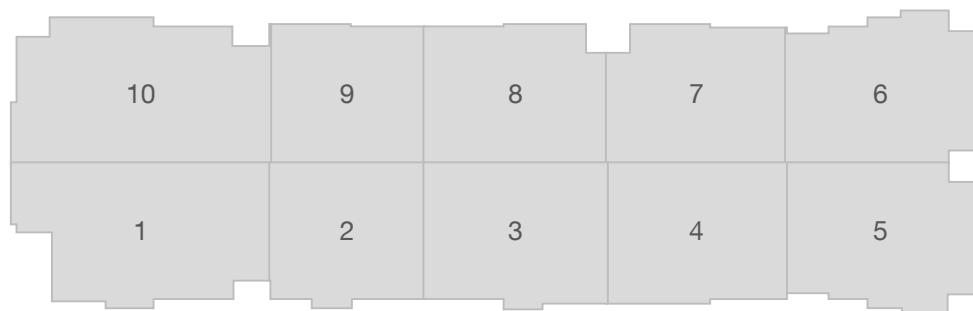

ATLÂNTIDA GREEN SQUARE

POSIÇÃO DAS TORRES E FINAIS DOS APTOS.

ATLÂNTIDA
GREEN
SQUARE

Torre Lagoon - A

Torre Ocean - B

AV. CENTRAL
