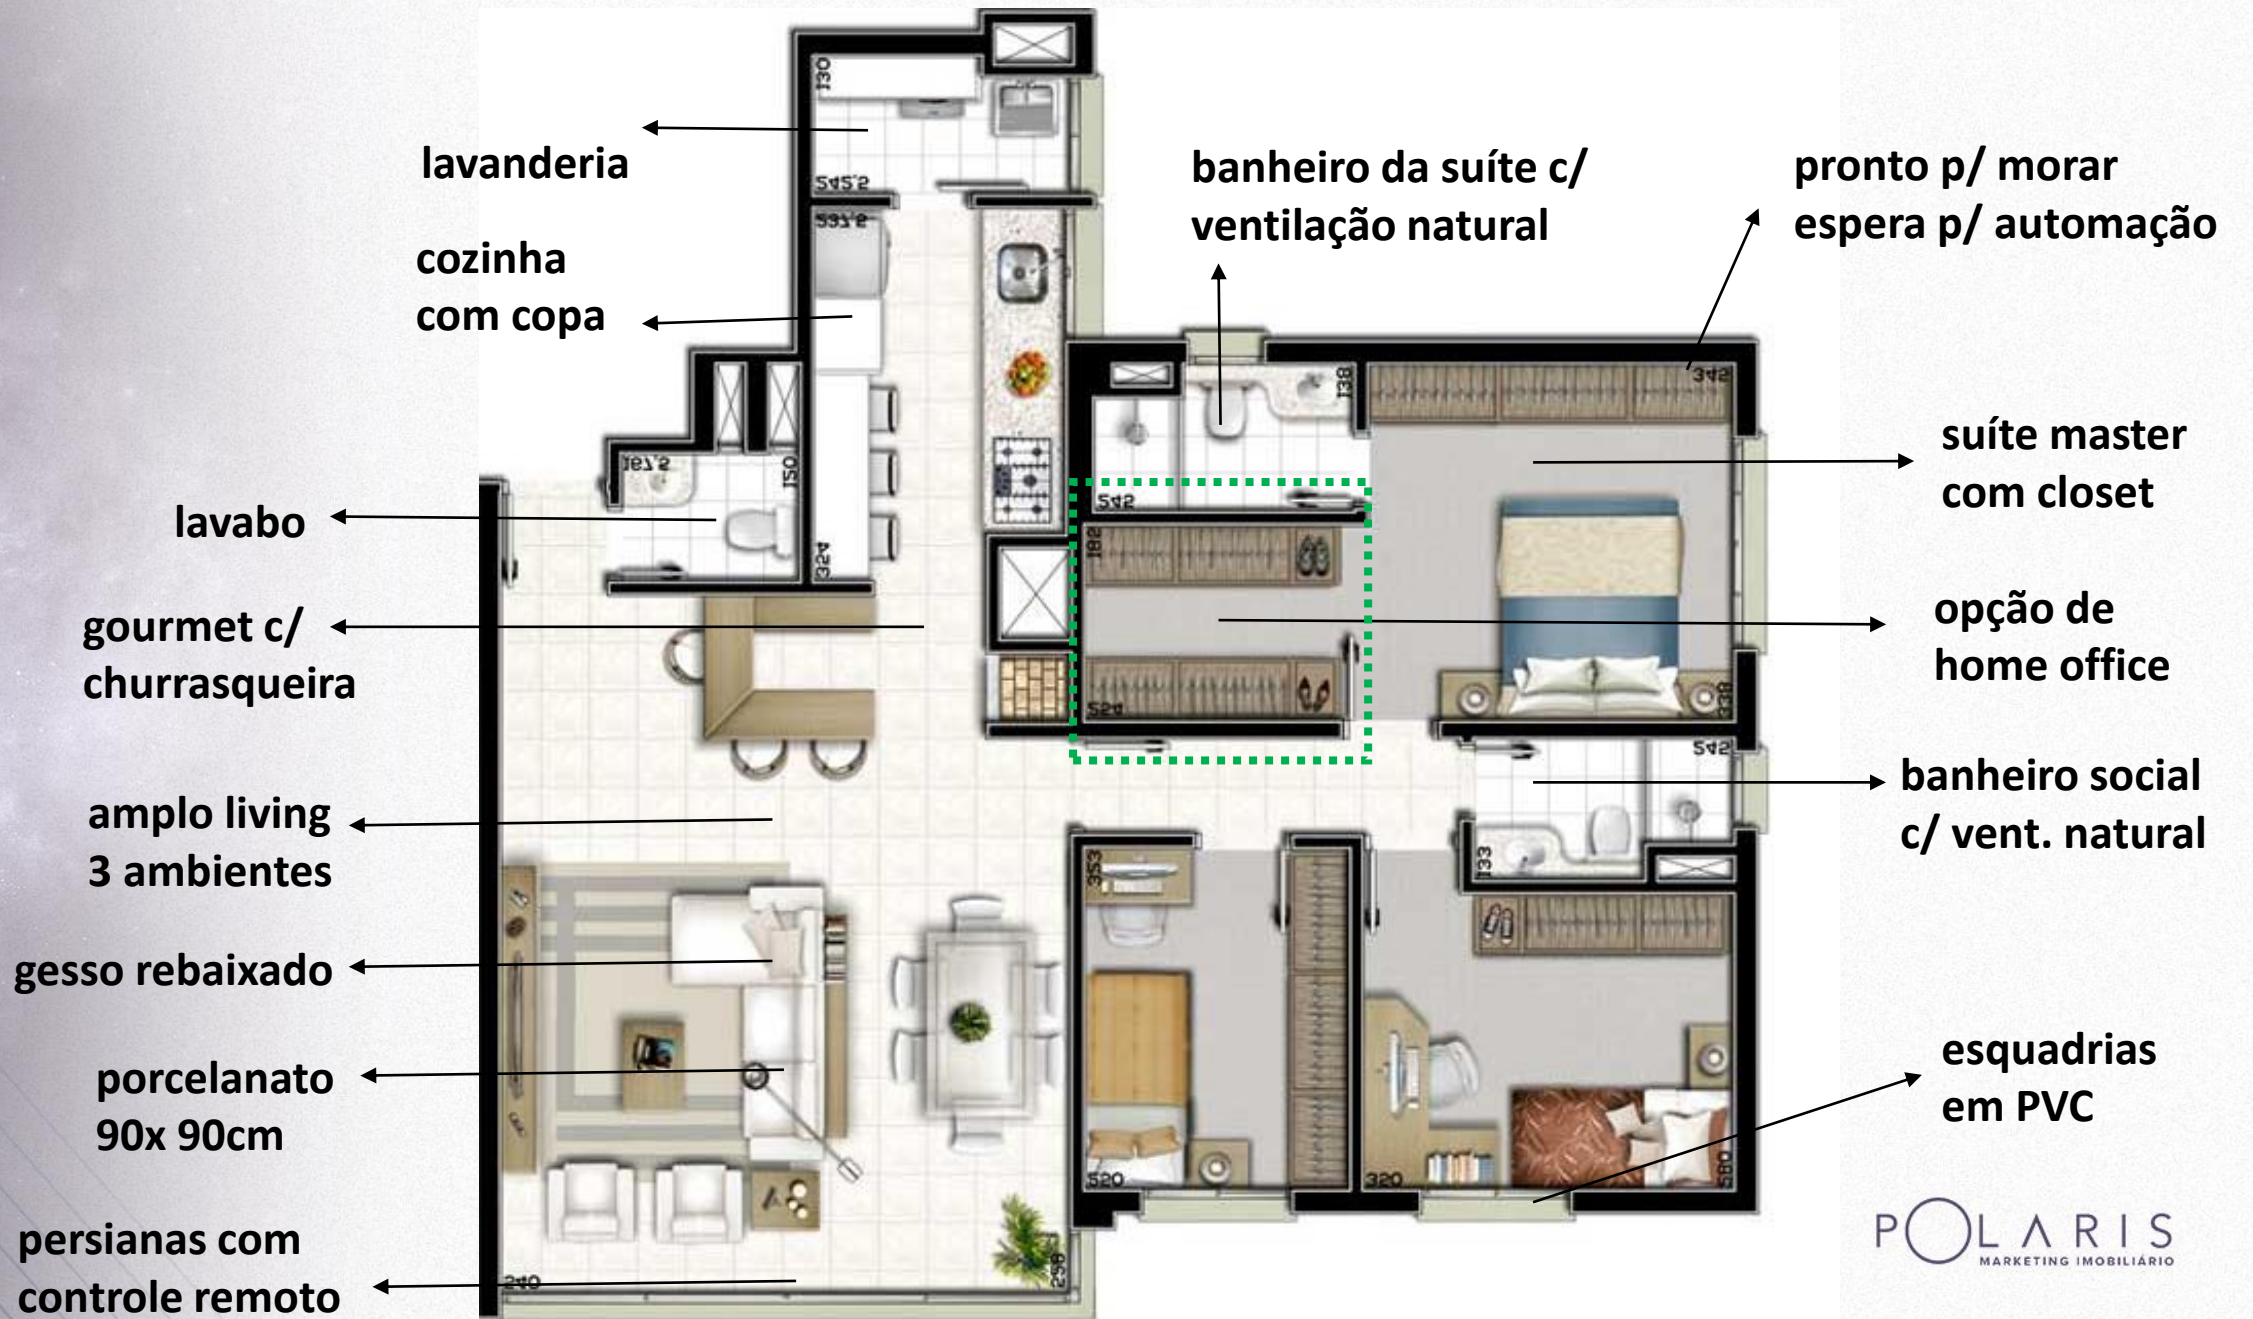

**3 Dormitórios
Suíte com Closet
Lavabo**

**108m² privativos
2 ou 3 vagas**

INFRA COMPLETA

Infra de lazer completa com piscina adulto e infantil, brinquedoteca, salão de festas, fitness, 2 ou 3 vagas cobertas, 2 elevadores e 4 apartamentos por andar.

Piscina adulto e Infantil
Solarium

Fitness Equipado

Brinquedoteca

Salão de Festas

Foto do living obtida no apartamento decorado.

3 Dormitórios
Suíte com Closet
Lavabo

108m² privativos
2 ou 3 vagas

POLARIS
MARKETING IMOBILIÁRIO

Planta meramente ilustrativa, objetos de decoração são de uso comercial e não fazem parte do contrato de aquisição. O empreendimento será entregue conforme Memorial Descritivo

Rua Alberto Silva

living para 3 ambientes
espaço gourmet com churrasqueira
lavabo

POLARIS
MARKETING IMOBILIÁRIO

Fotos obtidas no apartamento decorado.

cozinha integrada
lavanderia independente

POLARIS
MARKETING IMOBILIÁRIO

Fotos obtidas no apartamento decorado.

suíte master com closet

1 suíte e 2 dormitórios