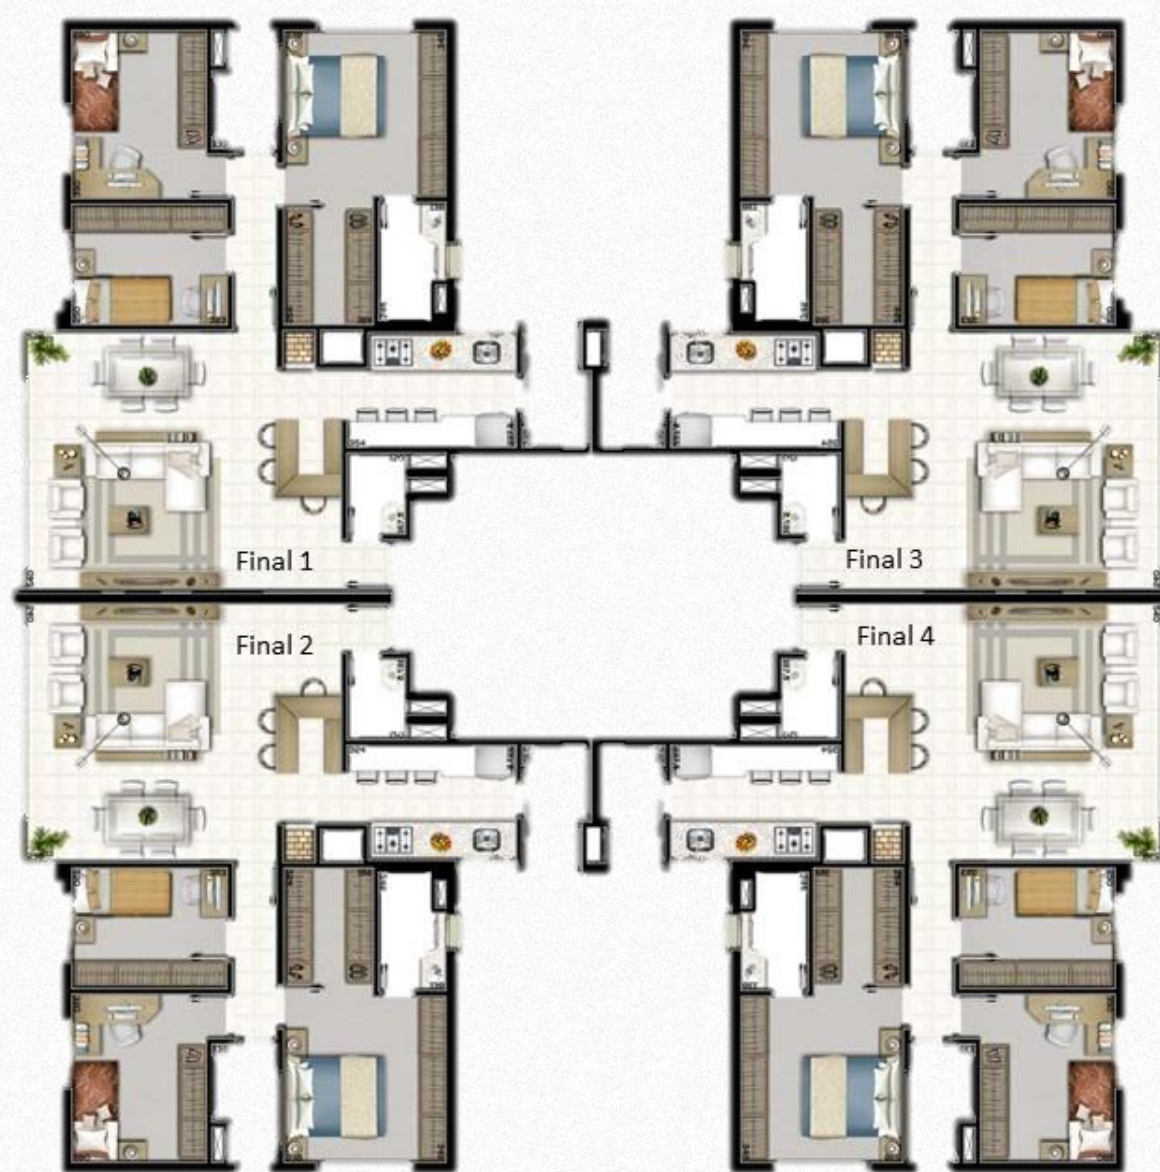

**3 Dormitórios
Suíte com Closet
Lavabo**

**108m² privativos
2 ou 3 vagas**

INFRA COMPLETA

Infra de lazer completa com piscina adulto e infantil, brinquedoteca, salão de festas, fitness, 2 ou 3 vagas cobertas, 2 elevadores e 4 apartamentos por andar.

Piscina adulto e Infantil
Solarium

Fitness Equipado

Brinquedoteca

Salão de Festas

Foto do living obtida no apartamento decorado.

3 Dormitórios
Suíte com Closet
Lavabo

108m² privativos
2 ou 3 vagas

POLARIS
MARKETING IMOBILIÁRIO

Planta meramente ilustrativa, objetos de decoração são de uso comercial e não fazem parte do contrato de aquisição. O empreendimento será entregue conforme Memorial Descritivo

Rua Alberto Silva

living para 3 ambientes
espaço gourmet com churrasqueira
lavabo

POLARIS
MARKETING IMOBILIÁRIO

Fotos obtidas no apartamento decorado.

cozinha integrada
lavanderia independente

POLARIS
MARKETING IMOBILIÁRIO

Fotos obtidas no apartamento decorado.

suíte master com closet

1 suíte e 2 dormitórios